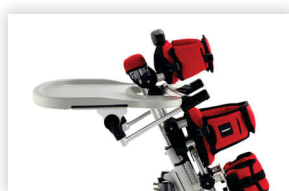

# Estabilizador Squiggles+

**LECKEY**

Extremadamente versátil, el bipedestador Squiggles+ para niños, ofrece posición prono, vertical y supina en un solo producto. Con un amplio rango de ajustes gracias a los soportes de pecho, cadera y rodilla ajustables y posibilidad de abducción hasta los 60°.

Bandeja de actividades con altura y ajuste mejorados que se puede utilizar tanto en posición prona como supina. **Figura 4.**

Figura 1

Figura 2

Figura 3

Figura 4

## ESPECIFICACIONES

Estatura usuario	De 75 a 110 cm / 29.5" a 43.5"
Peso max de usuario	22 kg. / 48.4 lbs.
Peso del producto	Desde 6.5 kg. / 14.3"
Ángulo Prono	0° a 60°
Ángulo Supino	0° a 80°
Ajuste mesa Prono	30°
Ajuste mesa Supino	40°
Colores	Rojo, azul, morado y vinyl rojo