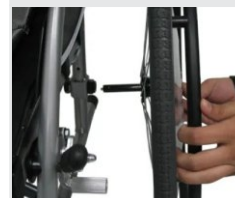

Pensando en ti. Más opciones.

Productos de alta calidad con los accesorios necesarios a un precio económico.

ESPECIFICACIONES

Ancho de asiento	13" a 17"
Profundidad asiento	12" a 17"
Altura marco	19" a 21" (delantera)
Altura marco	16" a 21" (trasera)
Peso de la silla	desde 10 kg / 22 lbs
Capacidad de peso	125 kg / 275 lbs
Centro de gravedad	Ajustable
Camber	18°
Casters	3"
Accesorios	Opcionales
Colores disponibles:	23 disponibles

Medidas
reglamentarias

Ruedas traseras
Extracción rápida

BENEFICIOS

Para personas activas principalmente lesiones motoras.

Conoce nuestros productos

DISEÑADOS PARA NUESTROS TERRITORIOS

Nuestros productos están diseñados para satisfacer las necesidades de cada uno de nuestros territorios, ofreciendo calidad y precios accesibles.

VERSÁTILES Y FUNCIONALES

Contamos con diversidad de productos que van desde una gran gama de sillas de ruedas manuales, motorizadas y scooter de movilidad.

Para más información sobre cómo obtener este producto
Contacta a tu representante local de Loh Medical

Encuentre su representante local en www.lohmedical.com

ver_2025.11.115