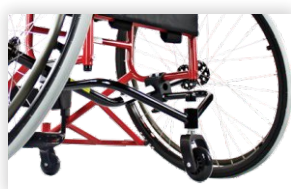

Club Sport

RGK

La silla de ruedas deportiva que te permite mantenerte activo sin mayor compromiso. En tu Club Sport sólo se utilizan los mejores materiales. Chrome Moly es famoso por su resistencia, durabilidad y, sorprendentemente, no es tan pesado cuando se trabaja correctamente.

Tamaños configurables. **Figura 1.**

Adecuado para uso multideporte, por ejemplo, baloncesto, tenis, rugby. **Figura 2.**

Respaldo y centro de gravedad regulables. **Figura 3.**

Antivuelco único de liberación rápida. **Figura 4.**

Figura 1

Figura 2

Figura 3

Figura 4

Pensando en ti. Más opciones.

Productos de alta calidad con los accesorios necesarios a un precio económico.

ESPECIFICACIONES

Ancho de asiento	13" a 17"
Profundidad asiento	12" a 17"
Altura marco	19" a 21" (delantera)
Altura marco	16" a 21" (trasera)
Peso de la silla	desde 10 kg / 22 lbs
Capacidad de peso	125 kg / 275 lbs
Centro de gravedad	Ajustable
Camber	18°
Casters	3"
Accesorios	Opcionales
Colores disponibles:	23 disponibles